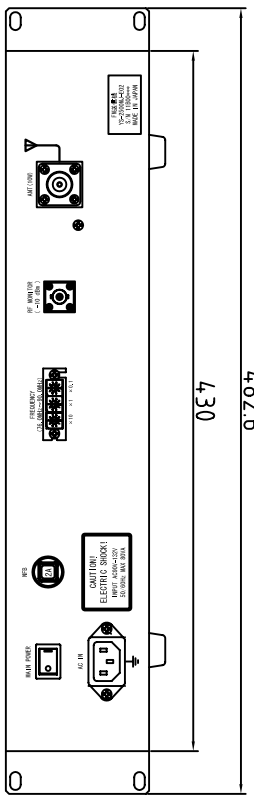

A B C D E F G H I J K L M N O

外觀図

482.6

430

SCALE	1 / 3	APPD.	CHKD.	DRAWN.	DATE
TOLERANCE	± mm			n. suzuki	2011.05.17
	クカチ ERH44-26B				非常用F.M送信機
					YS-2500MJ-E02 外観図
	株式会社 ランプアドバイザー				DRAWING No. M-1105001