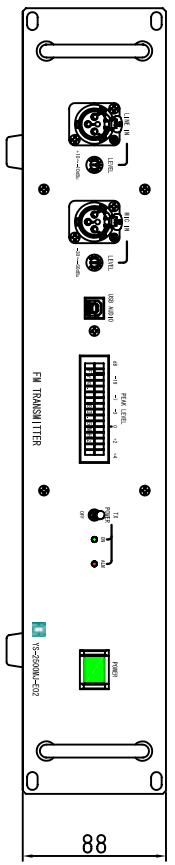

A B C D E F G H I J K L M N O

外觀図

482.6

430

SCALE	1 / 3	APPD.	CHKD.	DRAWN.	DATE
TOLERANCE	± mm			n. suzuki	2011.05.17
	クカチ ERH44-26B				非常用F.M送信機
					YS-2500MJ-E02 外観図
	株式会社 ランプアドバイザー				DRAWING No. M-1105001

10

11