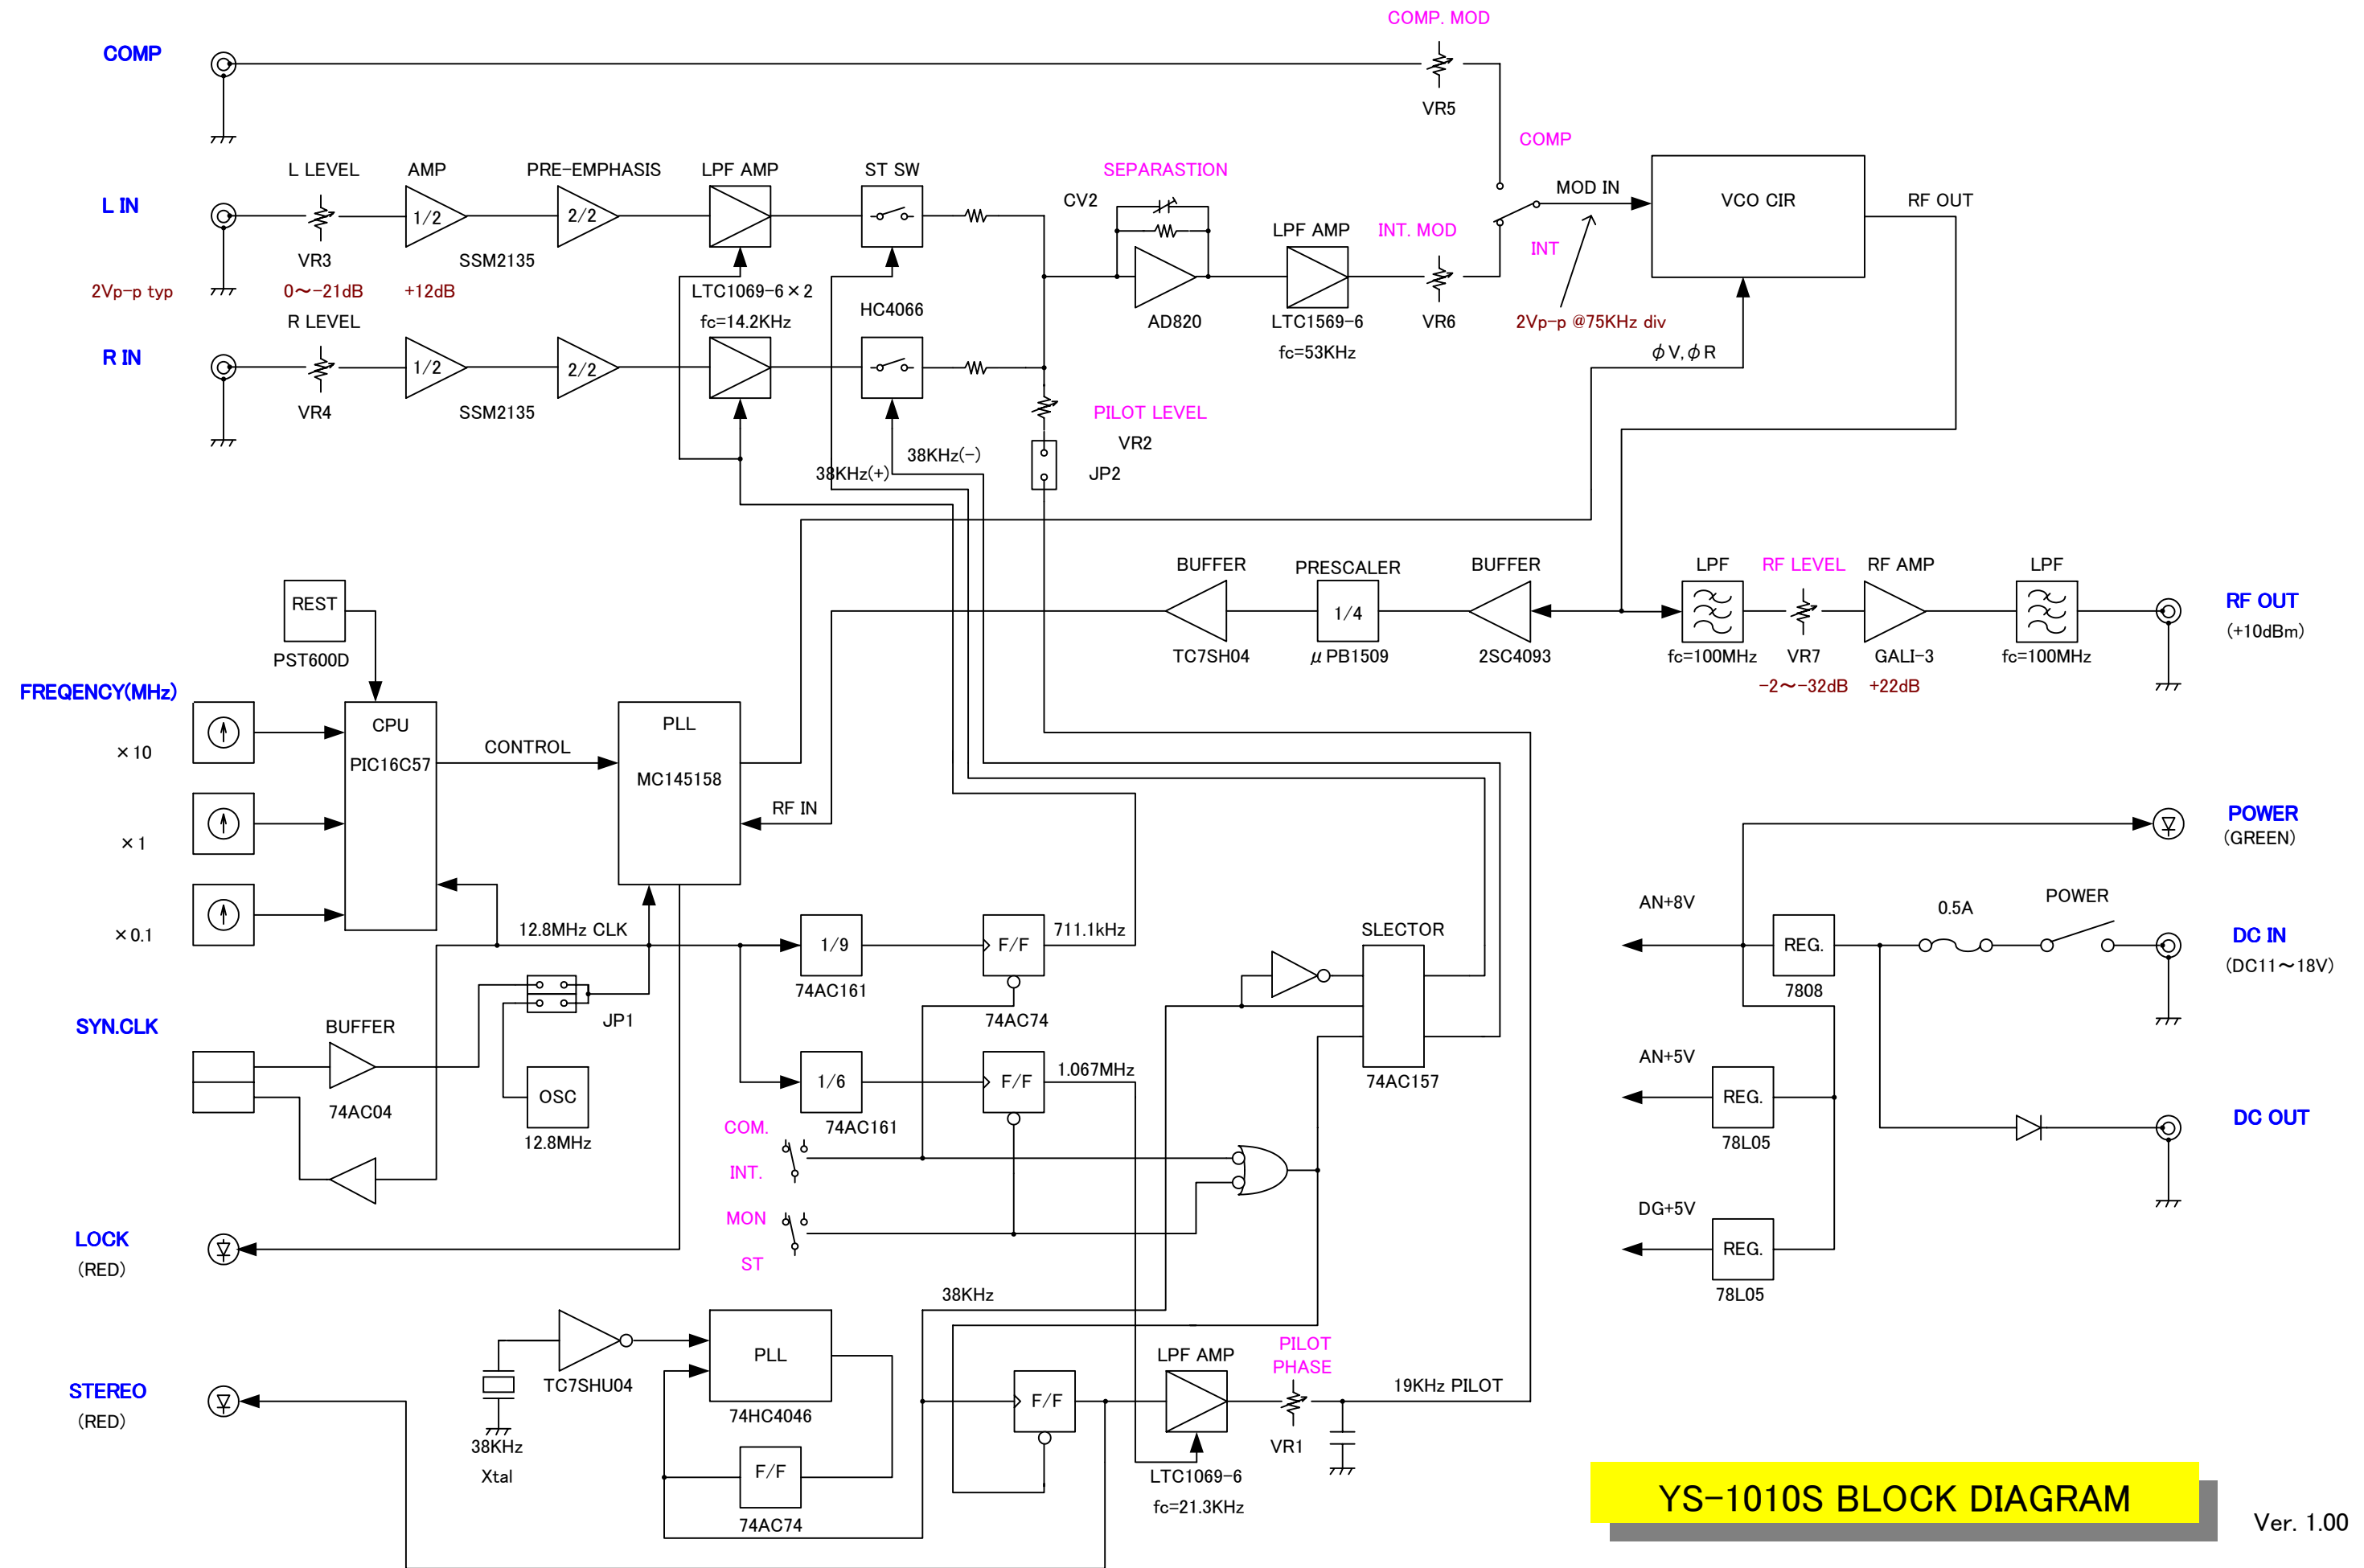

技術資料1

F M送受信機シリーズ

- 1. YS - 1010S BLOCK DIAGRAM
- 2. YS - 1010MJ BLOCK DIAGRAM

Ver.1.10 08/08/2007

株式会社 ラフアンドレディ

URL <http://www.randr.co.jp>

〒 158-0082 東京都世田谷区等々力6 - 4 0 - 1 0

Tel 03-3703-1211
Fax 03-3703-1215

YS-1010S BLOCK DIAGRAM

YS-1010MJ BLOCK DIAGRAM