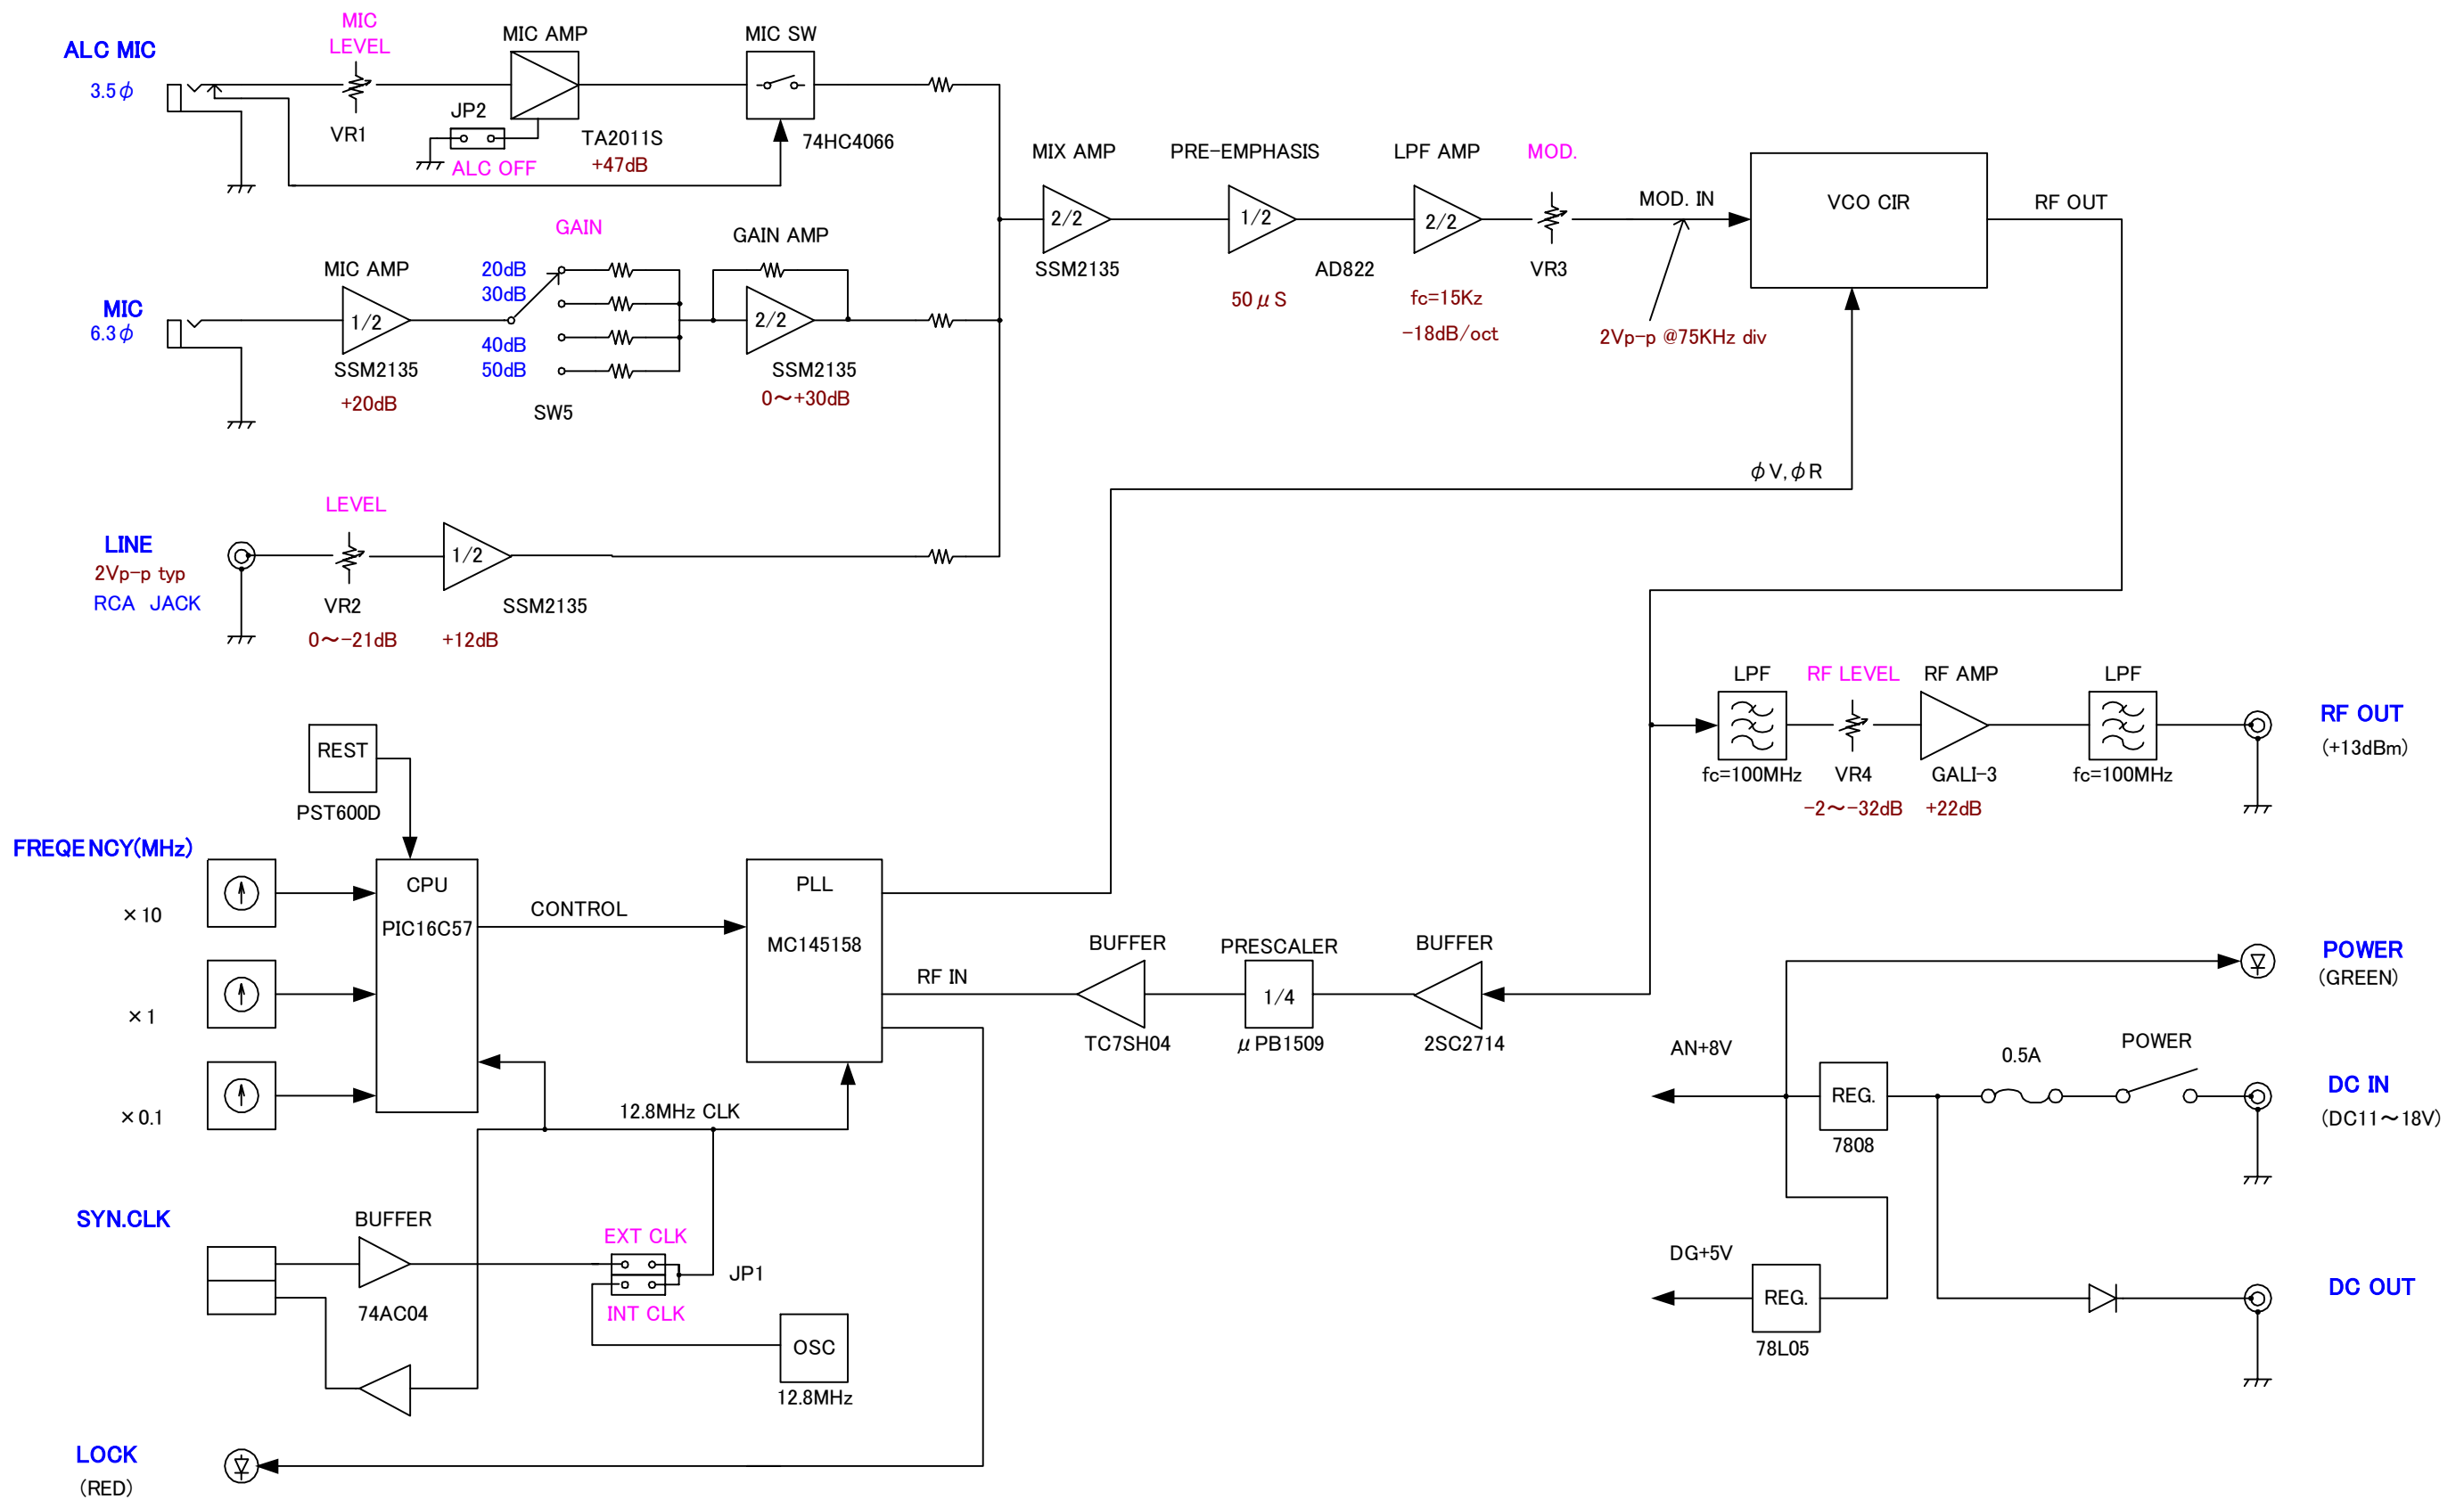

技術資料1

F M送受信機シリーズ

- 1. YS - 1010S BLOCK DIAGRAM
- 2. YS - 1010MJ BLOCK DIAGRAM

Ver.1.10 08/08/2007

株式会社 ラフアンドレディ

URL <http://www.randr.co.jp>

〒 158-0082 東京都世田谷区等々力6 - 4 0 - 1 0

Tel 03-3703-1211
Fax 03-3703-1215

YS-1010S BLOCK DIAGRAM

YS-1010MJ BLOCK DIAGRAM